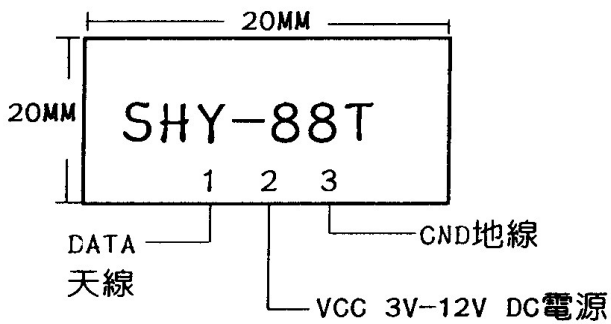

SHY-J6188TR 大功率模組

J-6188R-超外差接收

FREQUENCY : 315-433MHZ BAND

MOULATION : AM

SUPPLY VOLTAGE : +5V DC電源

SENSITIVITG : 110DB

OUTPUT : DATA

J-6188T-大功率發射