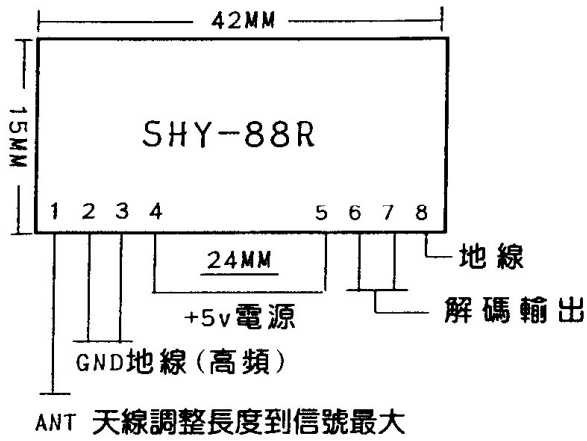

SHY-J6188TR 大功率模組

J-6188R-超外差接收

FREQUENCY : 315-433MHZ BAND

MOULATION : AM

SUPPLY VOLTAGE : +5V DC電源

SENSITIVITG : 110DB

OUTPUT : DATA

J-6188T-大功率發射